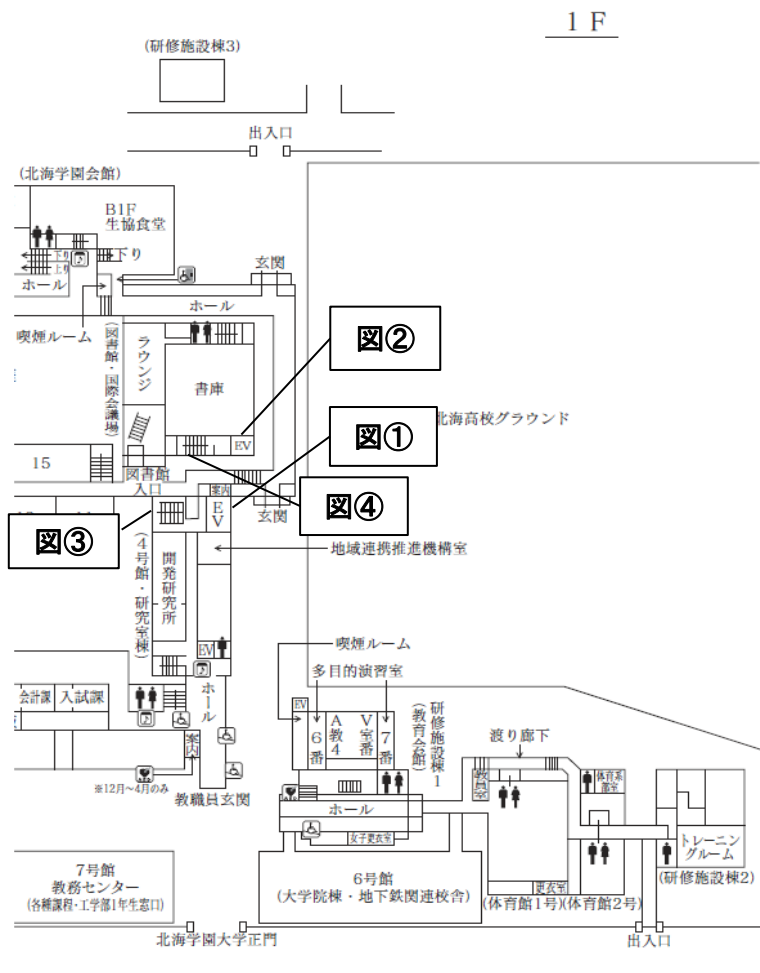

エレベーター工事のお知らせ

エレベーター1号機・2号機の工事を下記の日程で実施します。
 工事期間中は**エレベーター停止**となりますので、階段等ご利用願います。
 大変ご迷惑をおかけしますが、ご理解とご協力のほどお願いいたします。

・工事日程

エレベーター2号機(1階自販機側) 停止期間:8月8日(火)~8月26日(土)

エレベーター1号機(1階案内室側) 停止期間:8月22日(火)~9月5日(火)

	8/8(火)	8/22(火)	8/26(土)	9/5(火)
エレベーター2号機	エレベーター停止			8/27~利用開始
エレベーター1号機	エレベーター停止			
移動経路	図書館2・3階 →図書館内階段をご利用下さい。 図書館4階 →エレベーター1号機をご利用下さい。	図書館2・3階 →図書館内階段をご利用下さい。 図書館4階 →階段(1階案内室側)をご利用下さい。		

※ 図書館2階~3階閲覧室及び4階アクティブ・エリアを利用される方でお手伝いを必要とする場合、
 図書館1階職員通用口横のインターホン(1階案内室向い)で図書館職員をお呼びください。

大学図書館・国際会議場【1階平面図】

図① エレベーター1号機
(8月22日～9月5日まで運転停止)

図② エレベーター2号機
(8月8日～8月26日まで運転停止)

図③ 階段(1階案内室側)

図④ 職員通用口横のインターホン