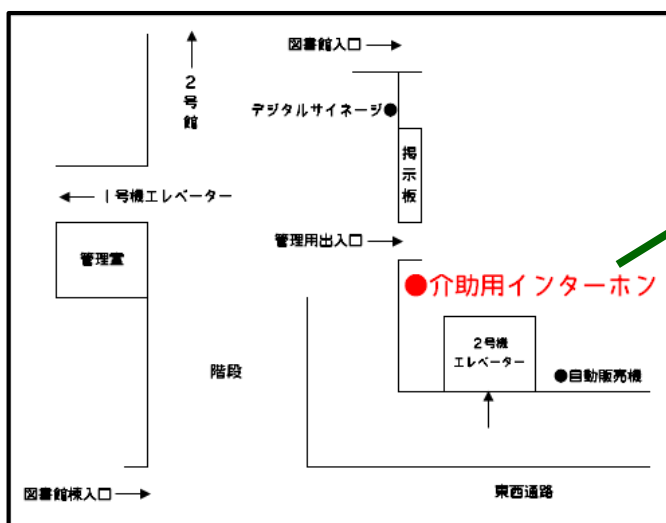

## 図書館における介助用インターホンについて

図書館内のエレベーターは、防犯の関係上、平日17時及び土曜日13時以降、3階には停止いたしません。この時間帯に**図書館3階**を利用される方で、介助が必要な方は「**介助用インターホン**」でサービス・カウンターへご連絡ください。

インターホンの設置場所は、1階「**管理用出入口横**」及び3階「**図書館事務室出入口横**」の2箇所です。詳細は下記をご参照ください。

### 【図書館1階】