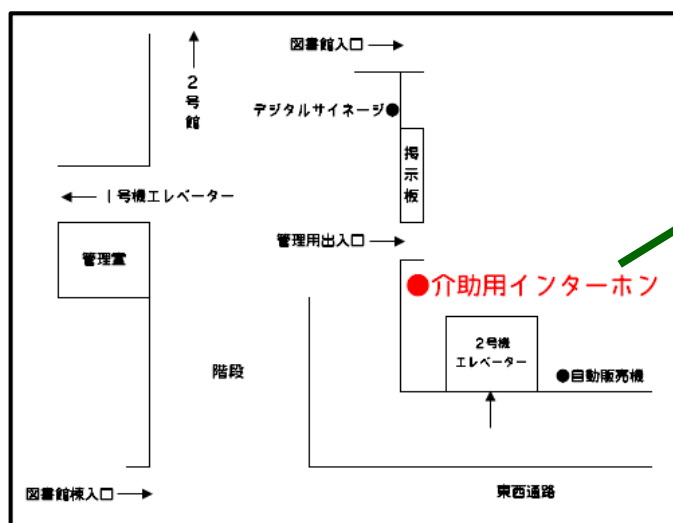

## 図書館における介助用インターホンについて

図書館内のエレベーターは、防犯の関係上、平日17時及び土曜日13時以降、3階には停止いたしません。この時間帯に**図書館3階**を利用される方で、介助が必要な方は「**介助用インターホン**」でサービス・カウンターへご連絡ください。

インターホンの設置場所は、1階「**管理用出入口横**」及び3階「**新着図書棚横**」の2箇所です。詳細は下記をご参照ください。

### 【図書館1階】

### 【図書館3階】